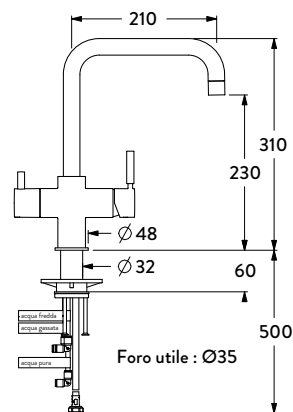

Aeratore: 22x1

Cartuccia in ceramica per acqua domestica, portata 12l/min

Deviatore 360° ceramico a 3 vie, per acqua ambiente, fredda, gassata, portata 5l/min

Flex di alimentazione: softpex 3/8"

Fissaggio a 3 viti.