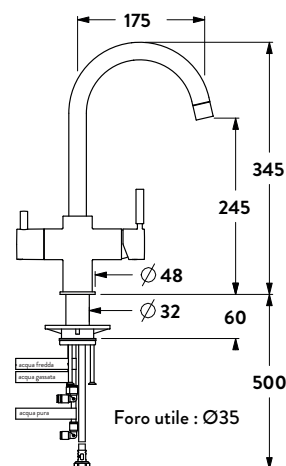

Oro rosa

QT25M570

Nero opaco

QT25M790

Nikel spazzolato

QT25M550

CARATTERISTICHE

Tubo girevole per posizionamento

Aeratore: 22x1

Cartuccia in ceramica per acqua domestica, portata 12l/min

Deviatore 360° ceramico a 3 vie, per acqua ambiente, fredda, gassata, portata 5l/min

Flex di alimentazione: softpex 3/8"

Fissaggio a 3 viti.